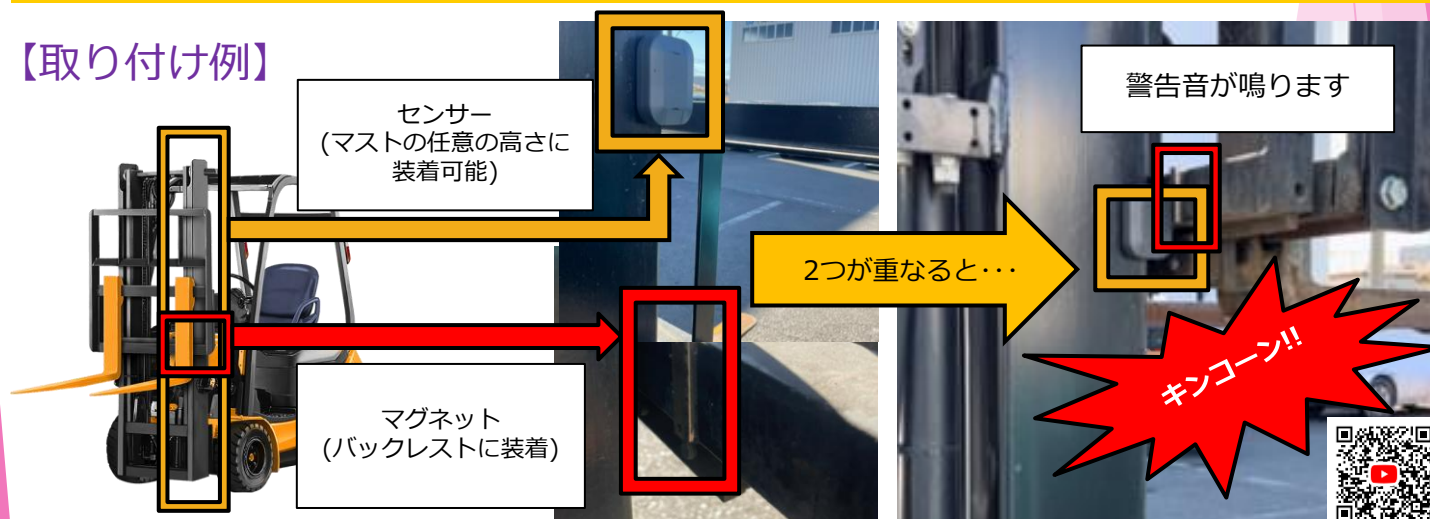

爪先レーザー + 水平器

位置決めレーザー・ベスポジフラット

水平センサーにより、フォークリフトの爪が水平になると自動でレーザーが照射されますので、水平とツメ先位置が一緒にチェック出来ます。

専用モバイルバッテリーで取付簡単の為、複雑な配線工事も不要です。さらに強力マグネットステーをご用意しておりますので、車体に取り付けるだけで誰でも簡単に装着可能です。バッテリー稼働時間は約200時間となります。

赤外線センサー・有線タイプ

クレージングバル

使用イメージ

クレージングバルは**多目的な赤外線センサー&警報装置**です。赤外線センサーにて**障害物を検知**すると本体アラームボックスにて**音と光で警告**致します。インジケーター目盛りを調整する事で障害物迄の検知距離を約0.2m~約2mまで調整する事が可能です。

ワイヤレスカメラ

ワイヤレスカメラ ※セット一例

使用イメージ

オーダーシート

フォークの間のセンターカメラ・フォーク後方のバックカメラなど、**車輛の死角となる箇所にカメラを取り付ける事で作業の効率性と安全性**を確保します。

複数種類のカメラがございますので用途に合わせて選択可能で、複雑な配線工事も不要です。

さらに強力マグネットステーをご用意しておりますので、車体に取り付けるだけで誰でも簡単に装着可能です。

マスト揚降アラーム

【取り付け例】

マストを一定の位置に上昇した際にオペレーターに**アラーム音と光で警告出来る装置**です。センサーをマストに、マグネットをバックレストに装着した状態で任意の高さよりも上にマストを上昇させますと、警告音と光でオペレーターへ危険を知らせます。オプションにて**音声合成アラーム(マストが上昇します。ご注意ください)**に変更も可能です。