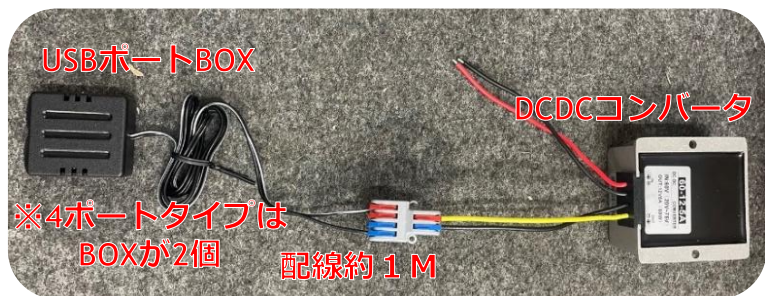

USBポート48V用・12V用

フォークリフトにて**USBポートが使用可能**になり、スマートフォンやタブレットの充電等にご使用頂けます。使用しない時は蓋をする事が出来る防塵キャップ付きです。また、USBポートは2個あるので複数同時接続も可能です。
※使用する機器の規格、仕様をご確認してからご使用ください。