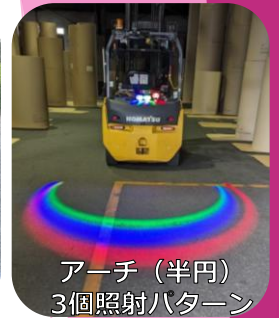

ワーニングランプ各種

アーチ (半円) タイプ※

ゾーン (ライン) タイプ※

多色発光アーチ (半円) タイプ※

アロー (矢印) タイプ

スポット (丸) タイプ

フォークリフト走行エリア内の**歩行者と作業者に対する注意喚起**に!!床面をカラー照射し車輻の接近を事前にお知らせ。

※DC12V・24V・48V車輻全てに対応。色は青・赤・緑からお選びください。