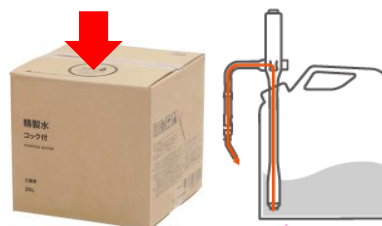

耐震補強型フォークリフト用扇風機

首部分を**ガラス繊維のFRPシート**にて
特殊加工した**耐震補強型！！**

マグネット付きタイプ
で簡単装着！！

フォークリフト用扇風機は夏の暑い現場で熱中症対策として抜群の威力を発揮します。
耐震補強型カーファンシリーズはDC12V、**DC24/DC48V兼用タイプ**からご選択いただけます。
自動首振り機能も搭載されております。
マグネット装着が可能ですので車輻に簡単に取り付けが可能です。

バッテリー液・補水関連商品

バッテリーフォークリフトへの補水作業のわずらわしさをスッキリ解消！
現場の環境にあわせ、適切な補水器具をご案内します。補水方法は【落差式】・【加圧式】・【電動式】からお選び下さい。
バッテリーへの補水口は**【各セルに補水するガン式】**・**【一括補水装置に取付ける一括補水式】**からお選び下さい。
高耐久・高性能な補水器具となっておりますので長くご使用いただけます。
単品部品の販売も行っておりますので、部品欠損の際も是非お問い合わせ下さい。

補水シリーズに**電動タイプ**が新登場！！
段ボールに入った精製水もしくは、ポリタンクの口にそのまま電動ポンプを入れる事で電動で水を汲み上げます。
他の容器に精製水を**移し替える手間**や、精製水を高い位置に**持ち上げる手間**が無い為、補水作業の**時短化**と**安全性**を確保します。