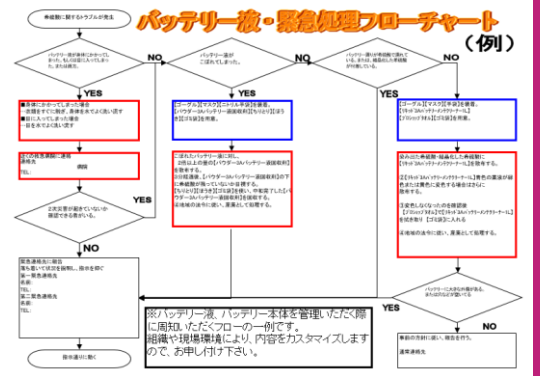

希硫酸流出時緊急処理セット

溢れこぼれたバッテリー液（希硫酸）を**迅速かつ安全に中和処理する為の緊急処理セット**です。処理に必要な物は全てボックスに入っており、緊急時にすぐ使用可能です。ラミネート加工を施した緊急処理手順フローチャート入りの為、現場もフローに沿って行動が可能です。
※ユーザー様の社内ルールや方針に沿った手順書のカスタマイズも承ります。