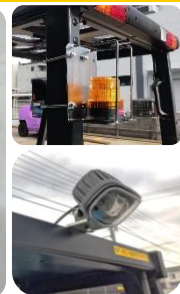

オリジナルブラケット・ステー各種

車輛に穴あけ加工や溶接をする事なく、安全用品を素早く取付けられます。

マグネット取付タイプ、締め込みタイプ等様々な仕様が御座います。**特注で製作も可能です**ので一度ご相談下さい。