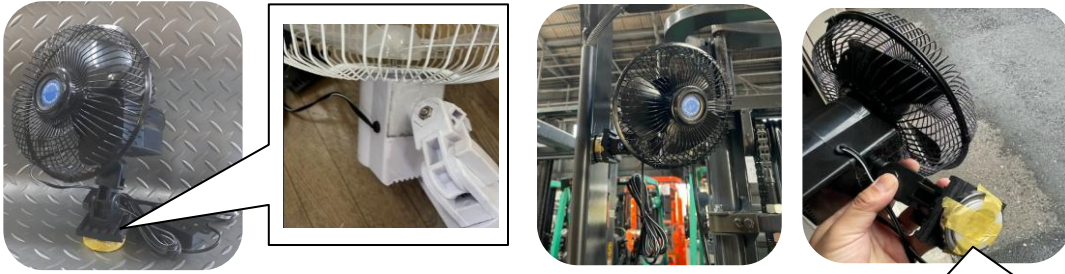

※2 **L型クッション用Sフックゴム**

耐震補強型フォークリフト用扇風機

首部分を**ガラス繊維のFRPシート**にて
特殊加工した**耐震補強型！！**

マグネット付きタイプ
で簡単装着！！

フォークリフト用扇風機は夏の暑い現場で熱中症対策として抜群の威力を発揮します。
耐震補強型カーファンシリーズはDC12V、**DC24/DC48V兼用タイプ**からご選択いただけます。
自動首振り機能も搭載されております。
マグネット装着が可能ですので車輻に簡単に取り付けが可能です。