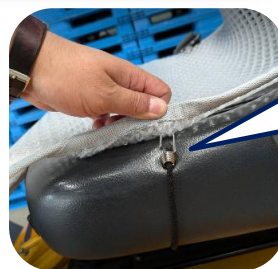

※2 **フォークリフトや建設機械、乗用車など幅広く取り付け可能な汎用タイプ**
オプションのSフックゴムの取り扱いもございます。

※3 **シングルクッションシートカバー**

クッションシートカバーの姉妹商品シリーズとして販売しております。

※3 **座面部分のみに敷くタイプ**
サイズ：450x450

※1 **イーザー&クイッククッションシートカバー**

※2 **L型クッションシートカバー**

長さ400mm