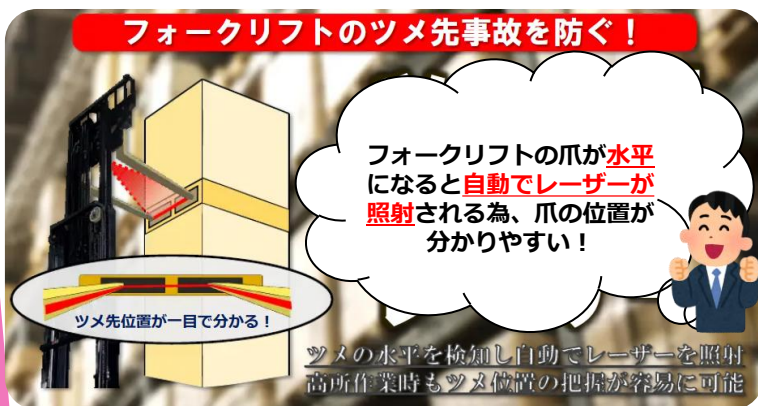

位置決めレーザー・ベスポジ[®]

フォークリフトの爪を差し込む際の位置を確認する為のレーザー装置となります。
荷役時にスイッチを押すことでレーザーを照射する仕組みとなっております。
誰でも簡単に取付け可能なマグネット装着タイプで、無線接続の為、面倒な配線工事は不要。
動力は単三乾電池を4本使用の為、充電も不要です。
1日20-30回照射にて約2-3カ月となります。
ブラケットも2種類ご用意が御座いますので車輛に合わせたご案内が可能です。

フラットランプ ※発売日未定商品

フラットマスター

フォークリフトの爪の角度をチェックする装置となります。
デジタル式の「フラットランプ」はランプ色にて角度のチェックが可能の為、初心者でも簡単に水平を確認する事ができます。動力は単一乾電池をBOXあたり2本使用し、約1600時間使用可能です。無線接続の為、面倒な配線工事は不要。
カウンター用・リーチ用が御座います。※発売日未定商品の為、ご注意ください。
ミラー式の「フラットマスター」は気泡で水平を確認する為、動力源は必要ありません。

爪先レーザー + 水平器

位置決めレーザー・ベスポジフラット

水平センサーにより、フォークリフトの爪が水平になると自動でレーザーが照射されますので、水平とツメ先位置が一緒にチェック出来ます。

専用モバイルバッテリーで取付簡単の為、複雑な配線工事も不要です。さらに強力マグネットステーをご用意しておりますので、車体に取り付けるだけで誰でも簡単に装着可能です。バッテリー稼働時間は約200時間となります。

赤外線センサー・有線タイプ