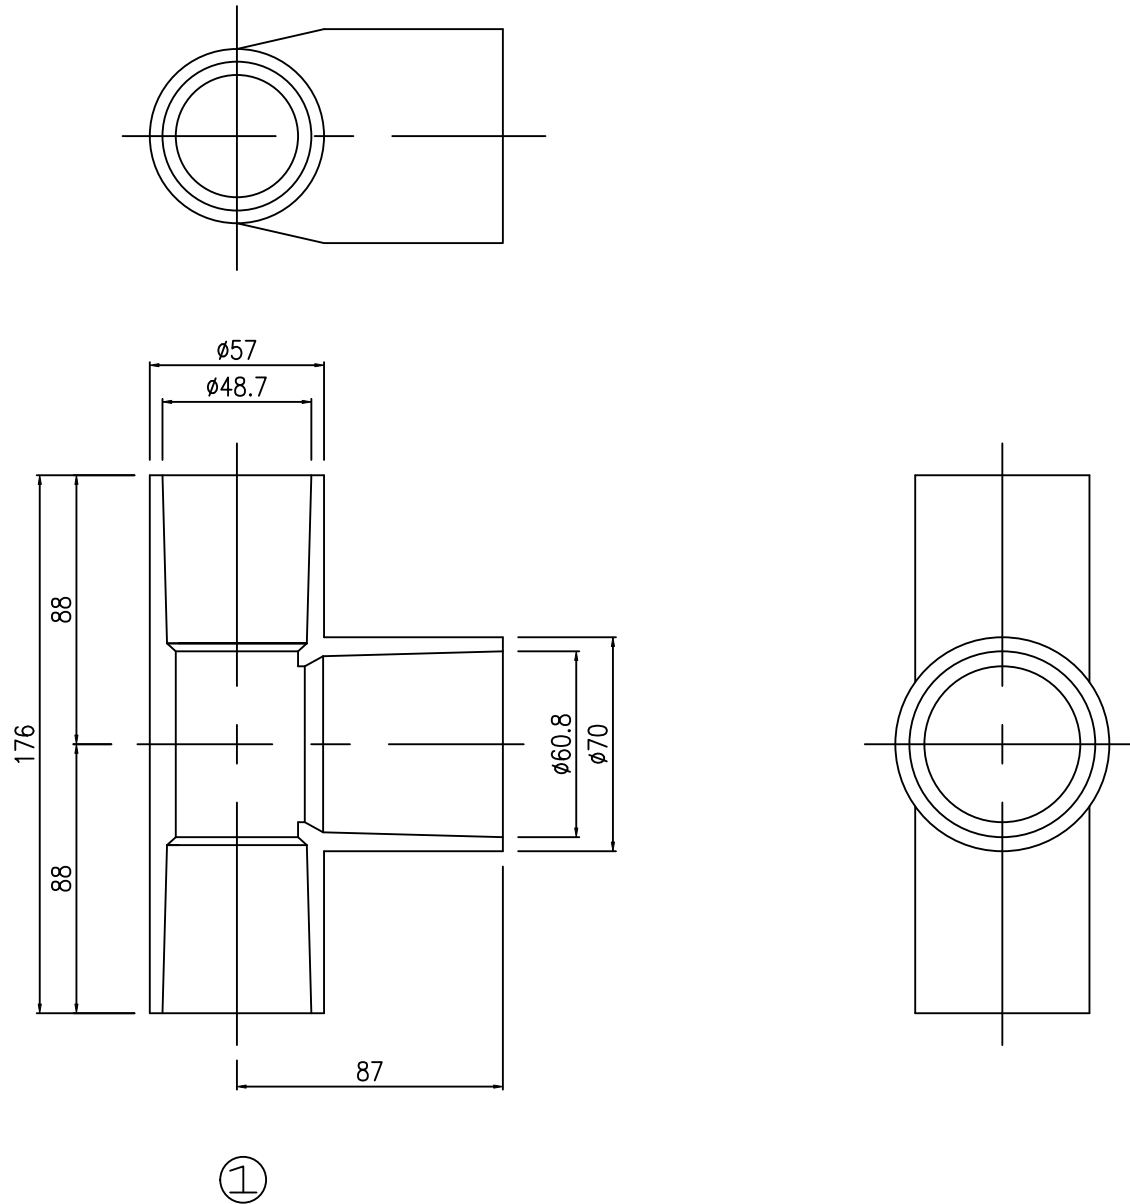

KJ-027-040

1	本体	PVC	1
No.	名称	材質	数量

製図日	品名	逆異径チーズ	
H121102M	型式	40Ax50A	