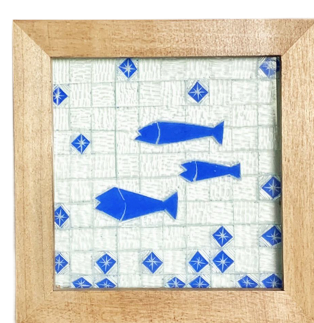

5コマ
切子 シンプルセット A
透明感のあるやわらかな素材
08-9039 ¥990

4コマ
和菓子づくり
シンプルセットB
2個小分けタイプ、保存袋付
06-0264 ¥583

5コマ
石の造形てんこくセット
30mm
紐まで彫れるオールインワンセット
06-0636 ¥1,067

合計
14コマ
¥2,640

Bプラン
¥1,500以上

6コマ
切子 シンプルセット E
デザインの映える大サイズ
08-9051 ¥1,430